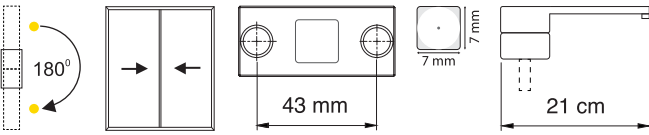

BSH 10XXX

BSH 60XXX

BODRUM

eksantrik sürme kolu eccentric sliding handle

Şık ve minimalist görüntüsünün yanında eksantrik yapısı ile işlevselliği de ön plana çıkaran Bodrum eksantrik sürme kolu, sağ ve sol seçenekleri ile parmak sıkışmalarını önleyen tasarımı, vida başlarını gizleyen şık rozet detayı ile tüm sürme sistemlerde kullanılabilir. Elok-sallı alüminyum gövde hafif ama sağlam yapısı ile hassas eller için ideal ergonomidedir.