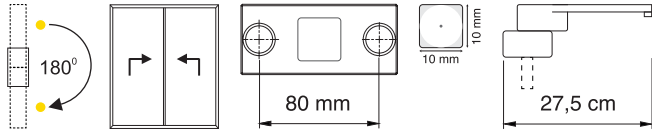

BODRUM

kaldır-sür kolu lift&slide handle

Modern görüntüsü, bir o kadar da zarif ve dayanıklı alüminyum ekstrüzyon gövdesi, birbirinden şık 3 eloksal rengi, vida başlarını gizleyen rozeti ile Bodrum kaldır-sür kolu, yüksek kalitede ve benzersizdir. Barelli, baretsiz ve havuzlu kol seçenekleri ile her türlü alüminyum profil - cam kombinasyonlu kaldır-sür sürme sistemleri ile uyumludur.

Önerilen interal sistemler: SL45 HS, S50, S50 CV1, S50 CV2, SL60 HS