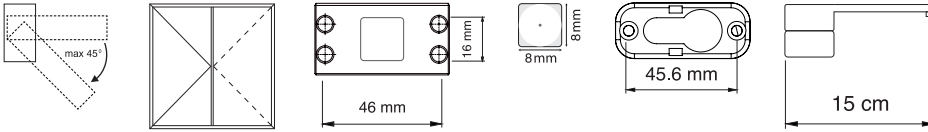

Önerilen interal sistemler:

MN, GE, KE serileri

Recommended interal systems:

MN, GE, KE series

reddot winner 2021

BODRUM

rozetli basma kolu double handle with rosette

Yeni nesil ekstrüzyon alüminyum gövdeli Bodrum basma kol, fırça efekti ve harici rozetleri sayesinde alüminyum kapıların dışında ahşap kapılarda da şık bir görüntü sağlamaktadır. Alüminyum kapılarda her türlü alt kilit sistemi ile uyumlu olarak çalışabilmektedir.