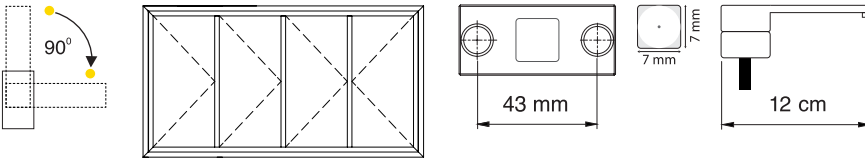

Önerilen interal sistemler:

ST60, ST70 ve ST80 serisi, EC50, C60, DS 50 KT

Recommended interal systems:

ST60, ST70 and ST80 series, EC50, C60, DS 50 KT

BODRUM

basık kol

pop-up handle

BODRUM Kol ailesinin yeni üyesi BODRUM Basık Kol modern ve ince tasarımı yanında yüksek işlevsellik ve güvenilirliği ile katlanır sistemler ve havalandırma kanatları için ön plana çıkmaktadır.